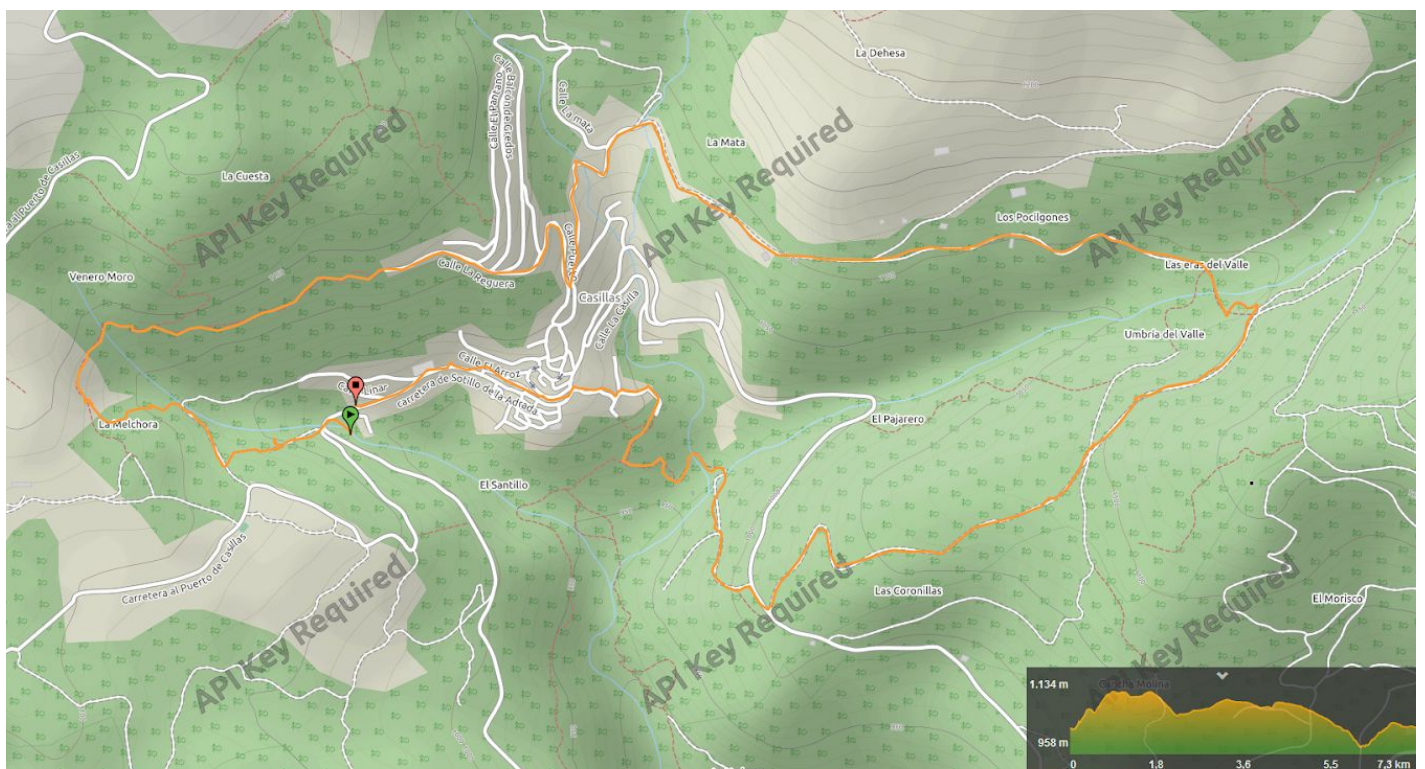

Senderismo DOMINGO 21 DE OCTUBRE: EL CASTAÑAR DE CASILLAS

Iniciamos el curso con salida programada de senderismo de otoño. Será en autocar parcialmente subvencionado por la AMPA, **precio por persona 5€**, menores de 3 años no pagan.

Ruta circular de unos **7 km y 250m de desnivel**, no apta para carros. Se puede acortar al ser un bucle que pasa por el pueblo en dos ocasiones. Hay que llevar todo en la mochila, agua y comida para picnic.

<https://es.wikiloc.com/rutas-senderismo/castanar-de-casillas-2640929>

Para apuntarse es necesario haber pagado a algún miembro de la comisión (Antonio, Pedro, Malén, Belén, Andreas. Jorge u Óscar) **a partir del lunes 8 de octubre**, estaremos por la zona de infantil cerca del arenero.

Salida a las 9:00 horas el domingo 21 de octubre de la puerta del colegio, llegada aproximada 19:00 horas.

Comisión de Senderismo AMPA Palomeras Bajas senderismo.palomeras@gmail.com